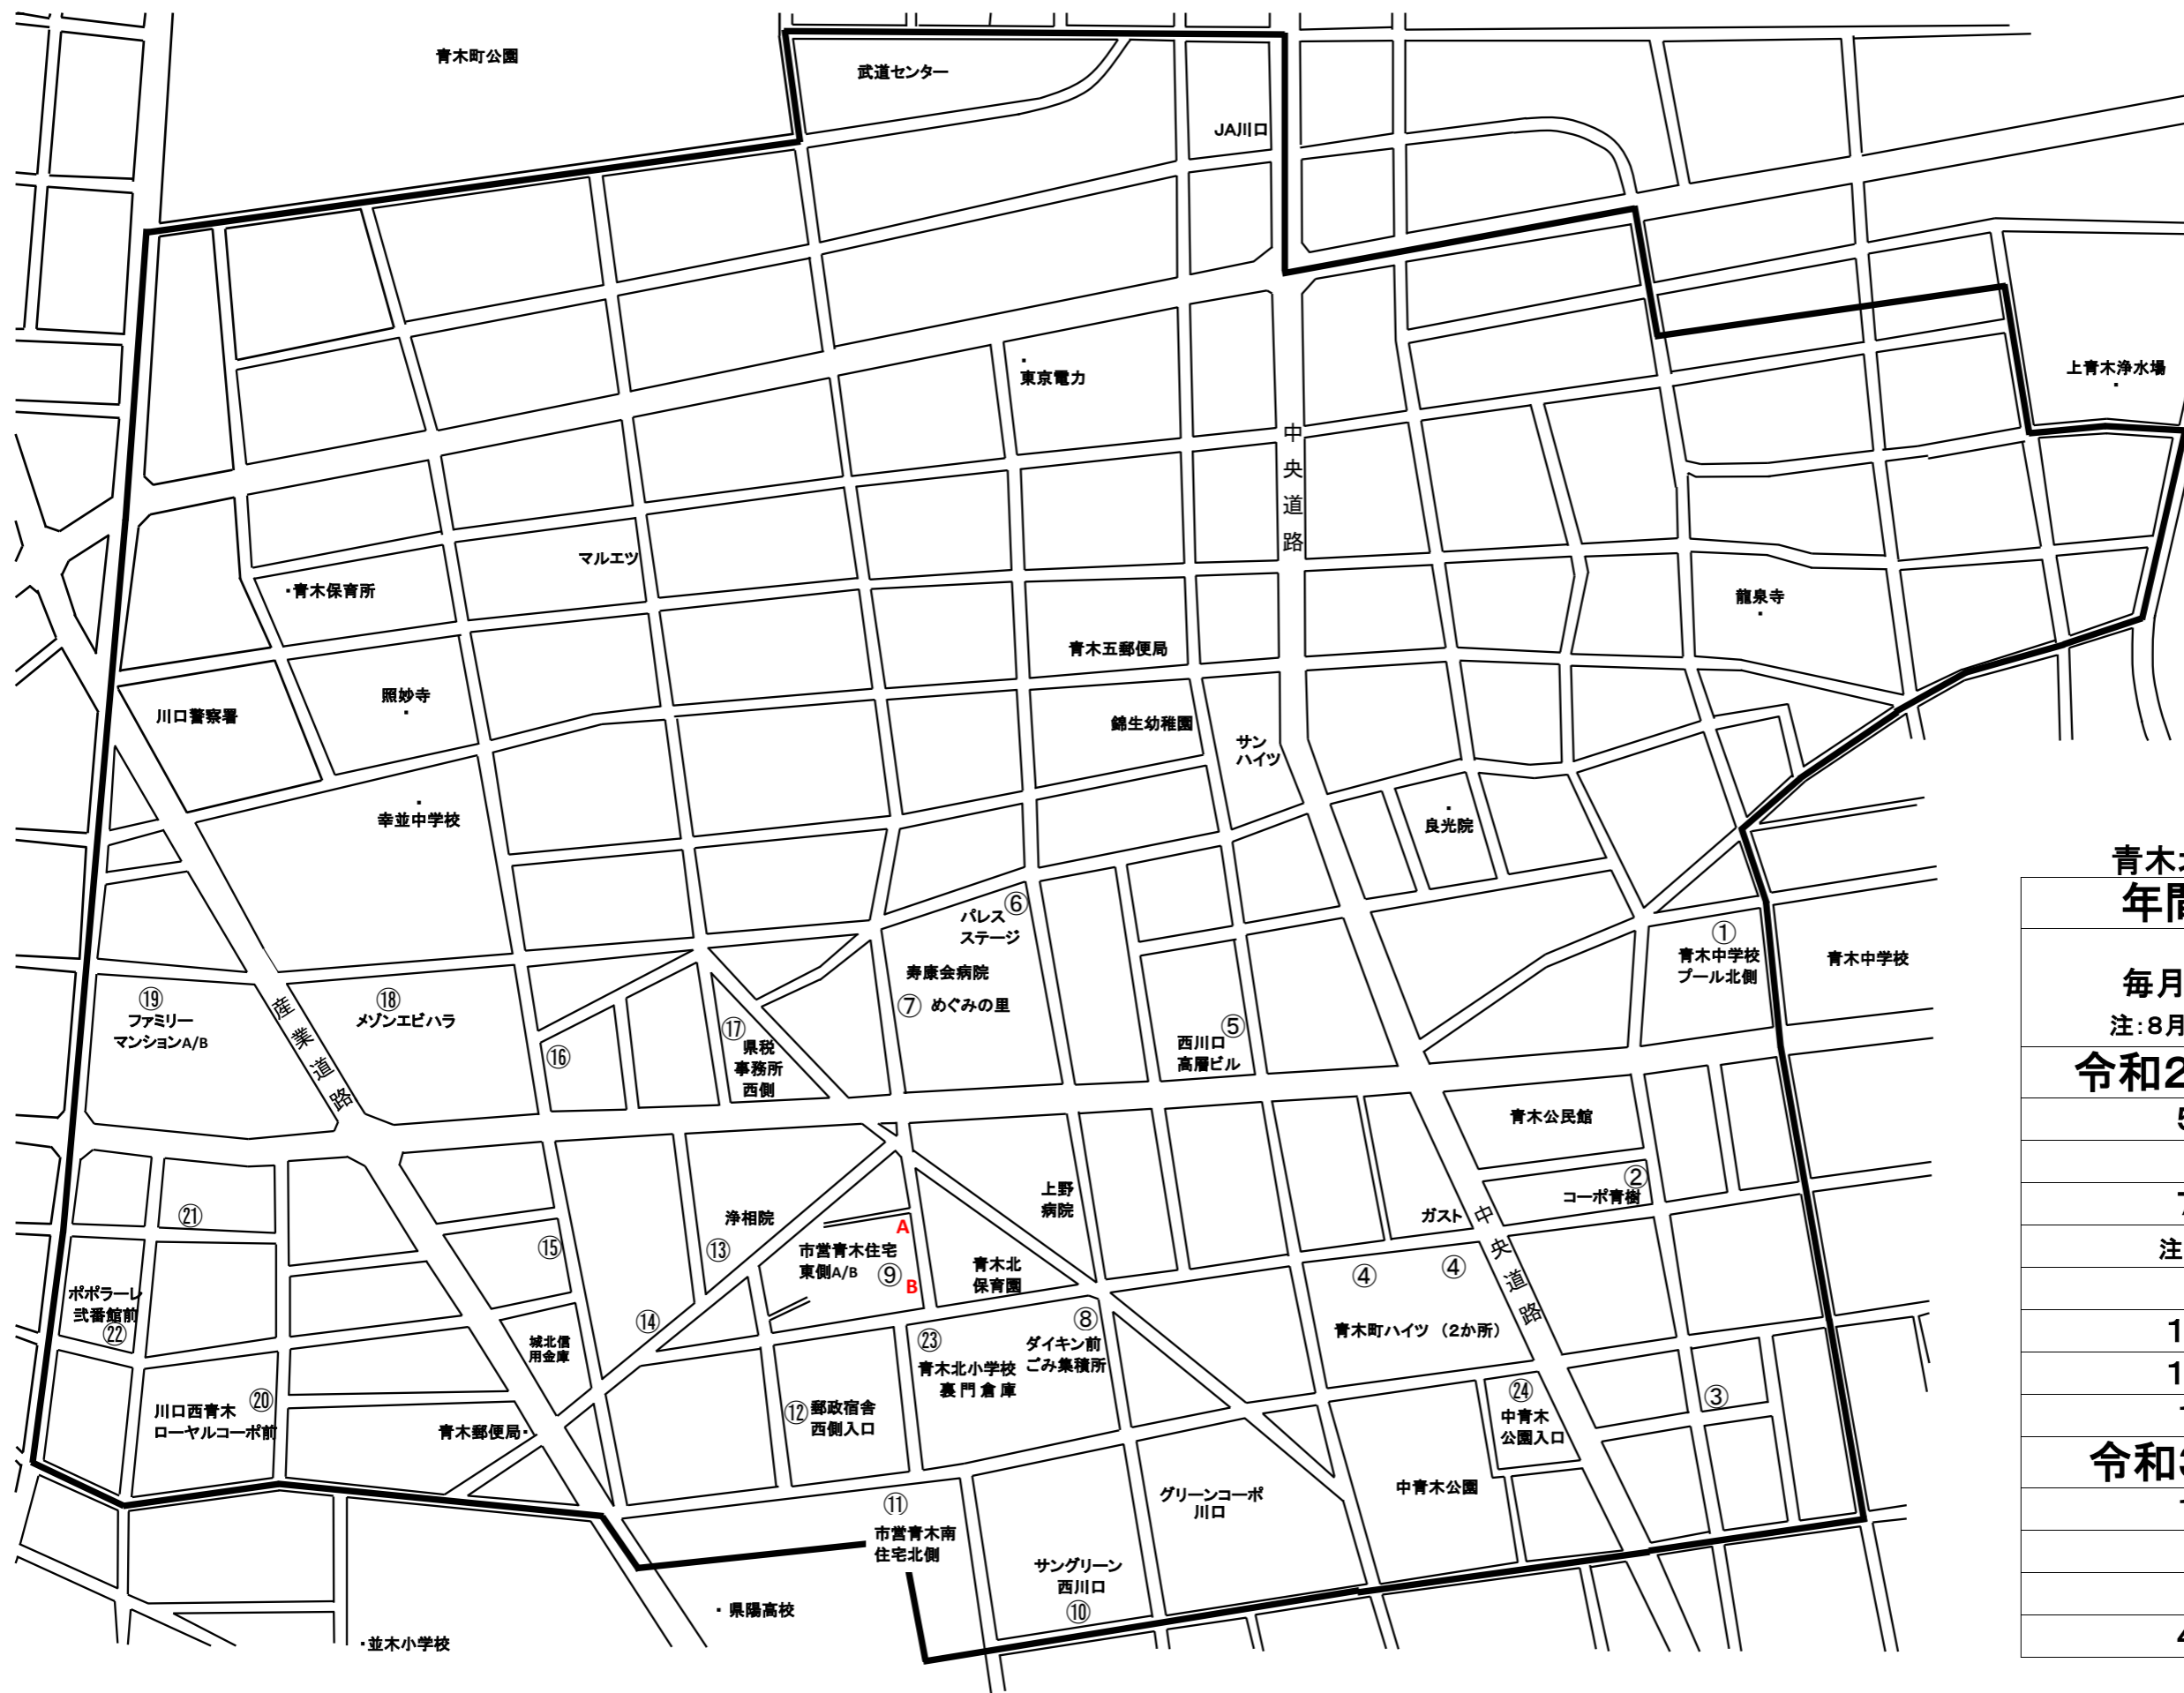

Aコース

青木北小学校資源回収 年間回収予定日

Aコース
毎月第2火曜日 回収
注:8月回収は第4火曜日です。

令和2年(2020年)

5月12日(火)

6月9日(火)

7月14日(火)

注 8月25日(火)

9月8日(火)

10月13日(火)

11月10日(火)

12月8日(火)

令和3年(2021年)

1月12日(火)

2月9日(火)

3月9日(火)